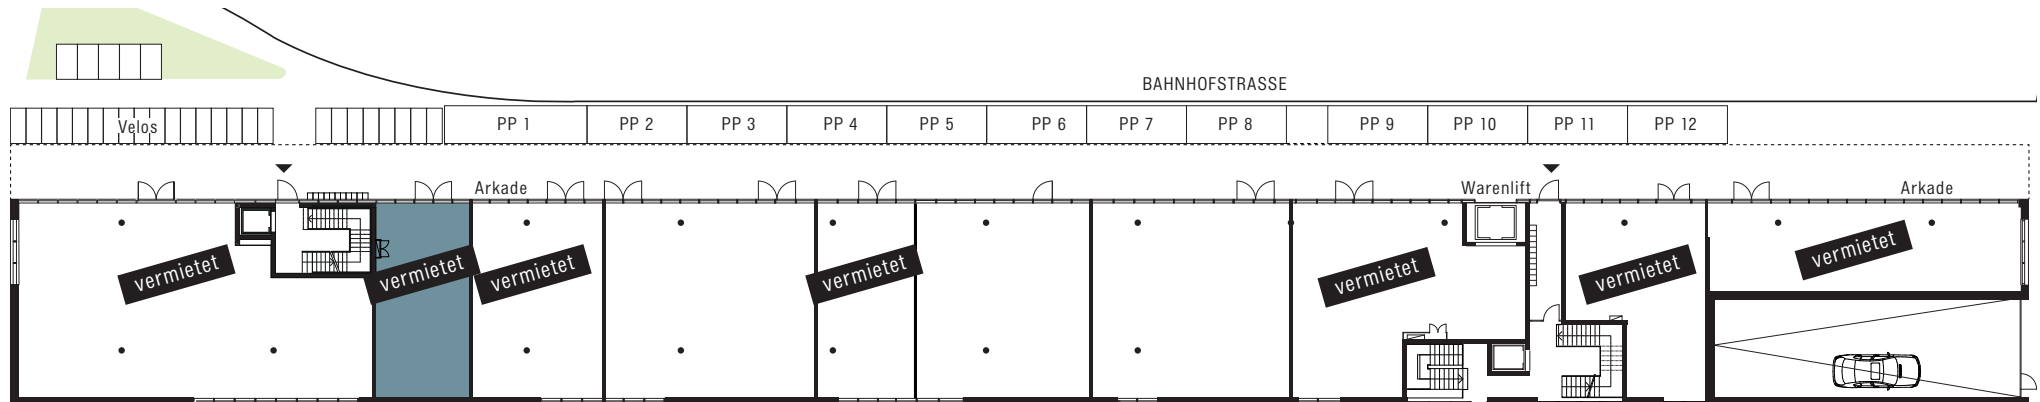

GEWERBEFLÄCHE 2

ERDGESCHOSS 61 m²

LEBEN UND ARBEITEN
OHNE UMWEGE.

← Bahnhof Suhr

Gewerbefläche 2
61 m²