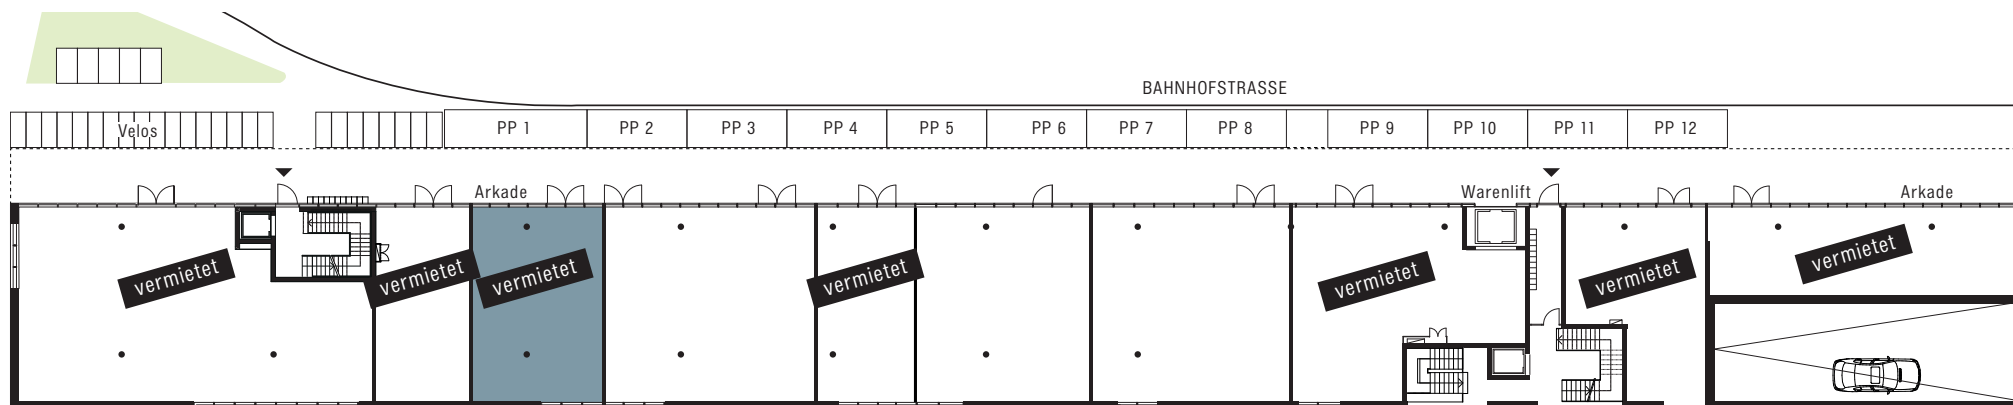

GEWERBEFLÄCHE 3

ERDGESCHOSS 97 m²

LEBEN UND ARBEITEN
OHNE UMWEGE.

← Bahnhof Suhr

Gewerbefläche 3
97 m²