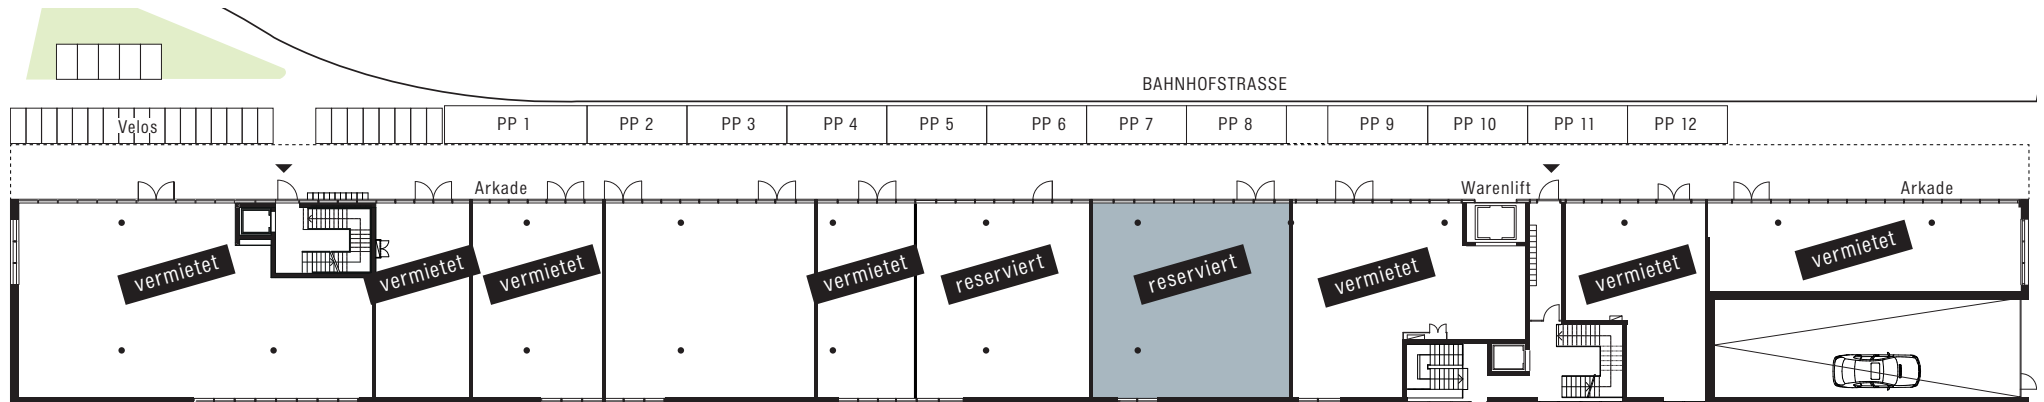

# GEWERBEFLÄCHE 7

ERDGESCHOSS 127 m<sup>2</sup>

LEBEN UND ARBEITEN  
OHNE UMWEGE.

← Bahnhof Suhr

**Gewerbefläche 7**  
127 m<sup>2</sup>