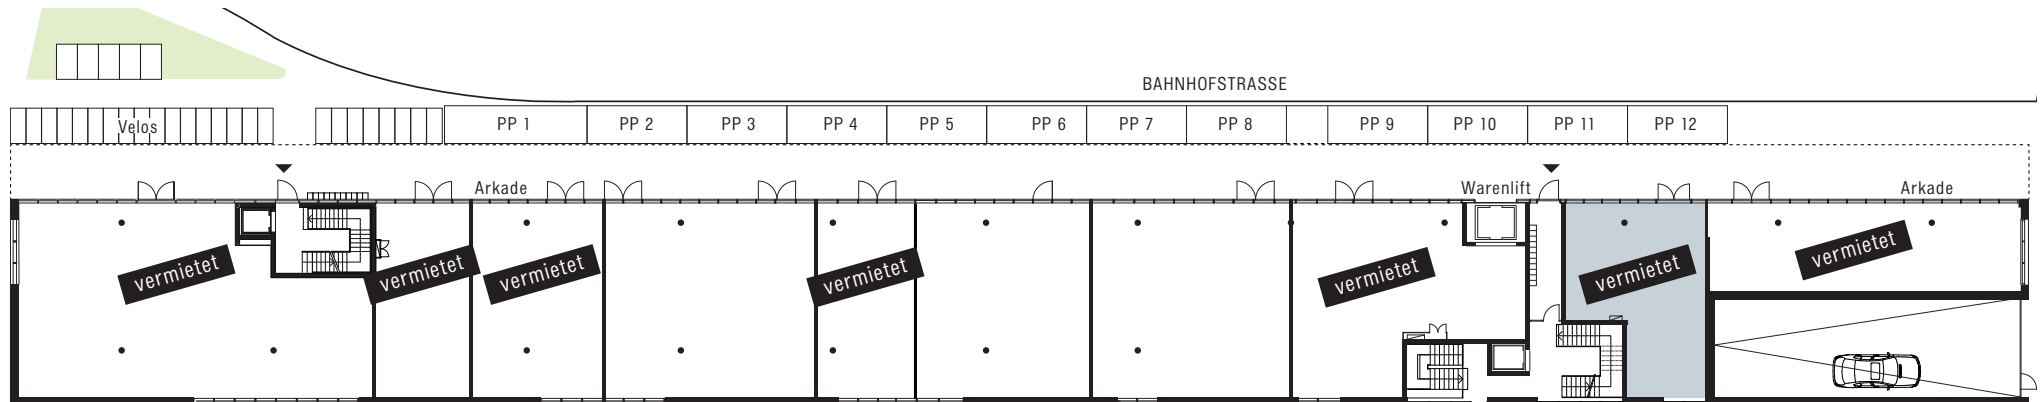

# GEWERBEFLÄCHE 9

ERDGESCHOSS 76 m<sup>2</sup>

LEBEN UND ARBEITEN  
OHNE UMWEGE.

← Bahnhof Suhr

**Gewerbefläche 9**  
76 m<sup>2</sup>